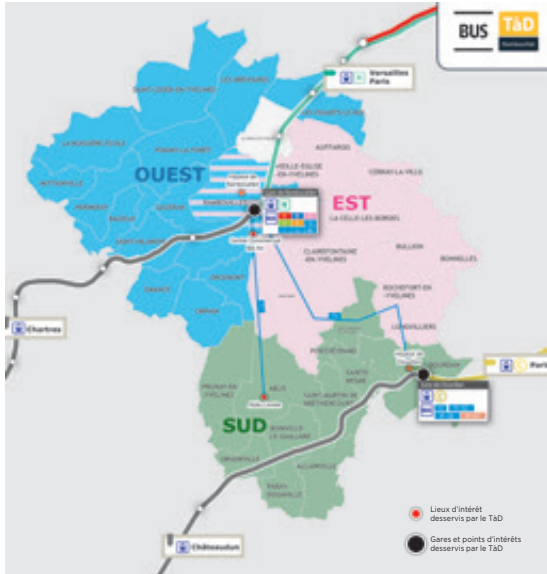

LE TRANSPORT À LA DEMANDE / DEMAND-RESPONSIVE TRANSPORT

RÉSERVATION OBLIGATOIRE

Du lundi au vendredi de 9h15 à 15h35
Le samedi de 9h15 à 18h50

Appli TàD
Île-de-France Mobilités

<https://tad.idfmobilites.fr>

09 70 80 96 63
Du lundi au vendredi de 9h à 18h

QUAND RÉSERVER ? Jusqu'à 30 jours avant le jour de mon trajet et au moins une heure à l'avance

Je me déplace d'un arrêt de la ZONE OUEST, vers l'un des 3 points d'intérêt suivants :

- Gare Prairie de Rambouillet
- Hôpital de Rambouillet (arrêt Pierre et Marie Curie)
- Centre Commercial Bel Air (arrêt Drouette)

et inversement depuis l'un de ces 3 points d'intérêt vers un des points d'arrêt de la zone.

Je me déplace d'un arrêt de la ZONE EST, vers l'un des 4 points d'intérêt suivants :

- Hôpital de Pédiatrie et de rééducation de Bullion
- Gare Prairie de Rambouillet
- Hôpital de Rambouillet
- Centre Commercial Bel Air (arrêt Drouette)

et inversement depuis l'un de ces 4 points d'intérêt vers un des points d'arrêt de la zone.

Je me déplace d'un arrêt de la ZONE SUD, vers l'un des 3 points d'intérêt suivants :

- Gare de Dourdan
- Hôpital de Dourdan
- Abliis centre

et inversement depuis l'un de ces 3 points d'intérêt vers un des points d'arrêt de la zone.

LISTE DES POINTS D'ARRÊTS

ZONE OUEST

ZONE EST

VIEILLE EGLISE Mairie
VIEILLE EGLISE Place

ZONE SUD

ABLIS Centre
ABLIS Guéherville
ABLIS Long Orme
ABLIS ZA Nord
ABLIS Mainguérin
ABLIS Menainville
ALLAINVILLE Allainville
ALLAINVILLE Gros Lieu
ALLAINVILLE Hattonville
ALLAINVILLE Obville
BOINVILLE LE GAILLARD Bréau
BOINVILLE LE GAILLARD Bretteville
BOINVILLE LE GAILLARD Moulin à vent
BOINVILLE LE GAILLARD Prieuré
DOURDAN Hôpital
DOURDAN Gare de Dourdan
ORSONVILLE Brasserie
ORSONVILLE Eglise
PARAY DOUAVILLE Gare
PARAY DOUAVILLE Lenainville
PARAY DOUAVILLE Paray Douaville
PARAY DOUAVILLE Villiers Les Oudets
PONTHEVRARD Mairie
PONTHEVRARD Vallée Brun
PRUNAY EN YVELINES Avenue
PRUNAY EN YVELINES Craches

LA BOUTIQUE DE L'OFFICE DE TOURISME

Découvrez dans notre espace boutique : des cartes postales, mugs, magnets et autres petits objets, mais aussi des livres, des cartes de randonnée ou encore des produits du terroir (sirops, pâtes, terrines, miels, plats cuisinés...).